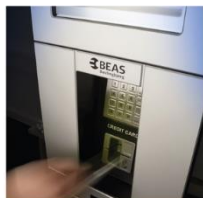

# R1 Automat

Tillträdeskontroll

Kortautomater

Laddning

Myntautomater

Biljettautomater

Försörjningspelare

Automation

R1 Automaten är designad så att gästerna på t ex campingplatsen enkelt och snabbt kan betala för att aktivera en tjänst med BEAScard.

Systemet är enkelt och användarvänligt.

Gästens BEAScard laddas med pengar i t ex i en WebLoader. Härfter håller gästen bara upp sitt BEAScard framför R1 Automaten. Priset för tjänsten dras då automatiskt från kortet och tjänsten aktiveras.