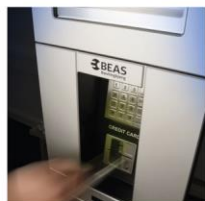

Billetautomat TMV

Adgangskontrol

Kortautomater

Loading

Møntautomater

Billetautomater

Forsyningsstandere

Automation

Flot designet væghængt billetautomat til selvbetjening. Via en trykfølsom skærm og en brugervenlig betjeningsmenu, kan kunden på alle tider af døgnet betale havne- og campingafgifter, autocamperplads, attraktioner og museer, styring af bomanlæg etc.

Betaling foregår med kreditkort.

Billetautomaten er integreret med BeasPortalen.

FUNKTIONALITETER

- Betaling med kreditkort, Visa/Dankort, MasterCard m.fl.
- Betjening på tre sprog
- Udstedelse af mange forskellige billettyper
- Salgsstatistik, på billetniveau og overordnet
- Nationalitets statistik
- Fjernbetjening og aflæsning via internet
- Udstedelse af billetter i labelform
- Opladning af BEAS Chipkort og BEAScard til forbrug
- Mulighed for styring / aktivering af bom anlæg
- Mulighed for SMS ved fejlmeddelelse
- Betjenes og serviceres forfra