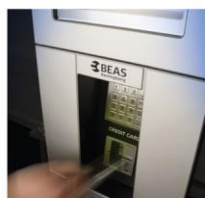

RIT automat med tastatur

Adgangskontrol

Kortautomater

Loading

Møntautomater

Billetautomater

Forsyningsstandere

Automation

RIT automaten er designet, så gæsterne på f.eks. campingpladsen nemt og hurtigt kan bruge en kode eller BEAScard til at aktivere en service.

Systemet er brugervenligt og let at betjene. Koden / BEAScard udleveres fra kontor eller købes i TMI, TMV, CashLoader selvbetjeningsautomat.

Gæsten indtaster den udleverede kode på tastaturet, og har derefter adgang til faciliteten.

Eller BEAScard loades med penge, herefter holder gæsten blot BEAScard op foran RIT automaten, hvor pengene automatisk bliver trukket og den ønskede service aktiveret.