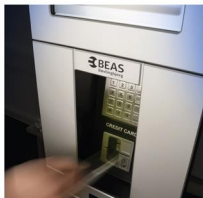

BEASaccess System

Adgangskontrol

Kortautomater

Loading

Møntautomater

Billetautomater

Forsyningsstandere

Automation

BEASaccess System er en tablet med kvitteringsprinter, der anvendes til at udskrive adgangsbilletter.

Billetterne kan scannes i BEASaccess standere, som aktivere bom, karrusel, dør etc., og giver hermed adgang.

BEASaccess System betjenes meget enkelt via touch skærmen på tablet.

FUNKTIONALITETER

- Mulighed for op til 6 forskellige områder
- Tidsbegrænsning indbygget i billetten
- Mulighed for flere scan på samme billet
- Logo og egen tekst på billetten
- Indbygget billet tæller
- Meget enkel installation