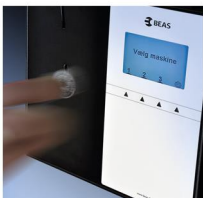

BEASaccess System

Adgangskontrol

Kortautomater

Loading

Møntautomater

Billetautomater

Forsyningsstandere

Automation

BEASaccess System er en tablet med kvitteringsprinter, der anvendes til at udskrive adgangsbilletter.

Billetterne kan scannes i BEASaccess standere, som aktivere bom, karrusel, dør etc., og giver hermed adgang.

BEASaccess System betjenes meget enkelt via touch skærmen på tablet.

FUNKTIONALITETER

- Mulighed for op til 6 forskellige områder
- Tidsbegrænsning indbygget i billetten
- Mulighed for flere scan på samme billet
- Logo og egen tekst på billetten
- Indbygget billet tæller
- Meget enkel installation